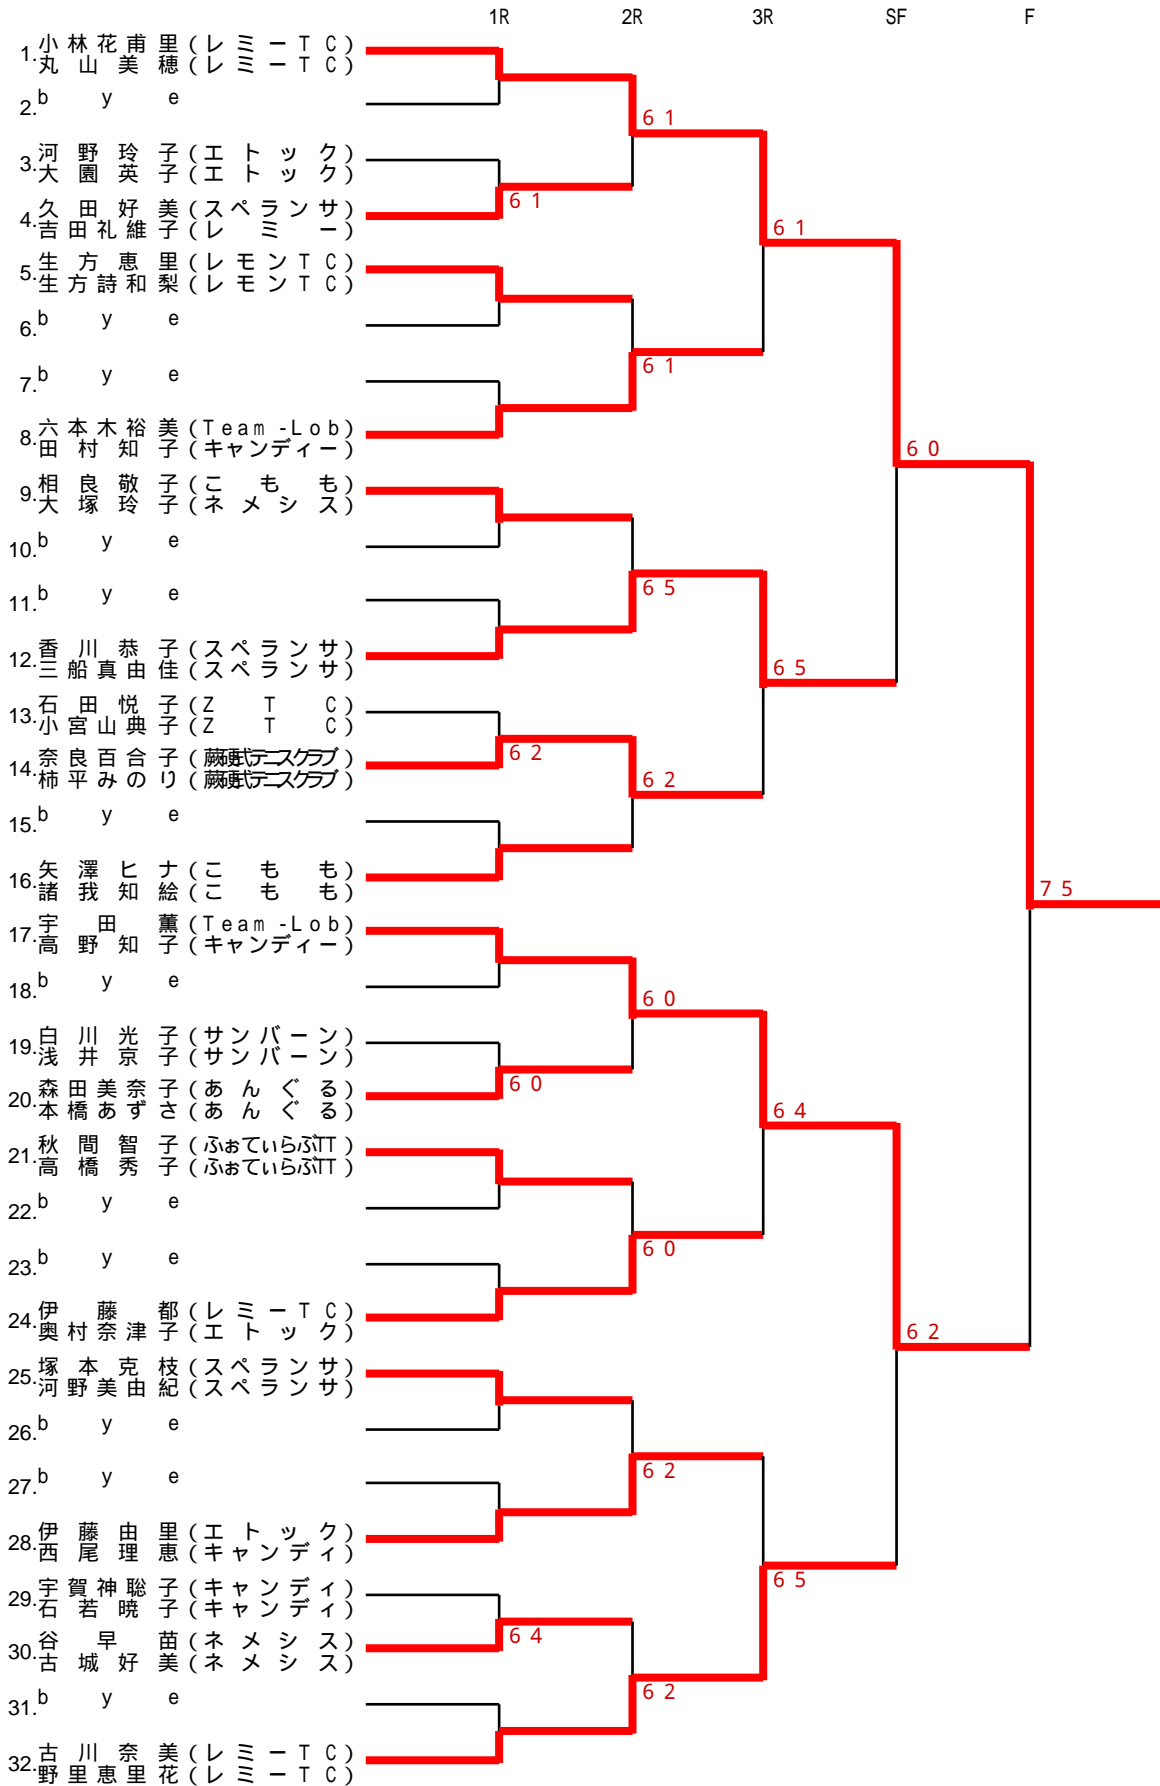

# 大会結果

## 2026春季ダブルス大会 (女子Aクラス)

- 第1シード 小林花甫里 (レミ-TC) 丸山美穂 (レミ-TC)
- 第2シード 古川奈美 (レミ-TC) 野里恵里花 (レミ-TC)
- 第3シード 宇田薫 (Team-Lob) 高野知子 (キャンディー)
- 第4シード 矢澤比奈 (こもも) 諸我知絵 (こもも)
- 第5シード 相良敬子 (こもも) 大塚玲子 (ネメシス)
- 第6シード 伊藤都 (レミ-TC) 奥村奈津子 (エトック)

優勝 小林花甫里 (レミ-TC) 丸山美穂 (レミ-TC)  
準優勝 宇田薫 (Team-Lob) 高野知子 (キャンディー)  
第3位 香川恭子 (スペランサ) 三船真由佳 (スペランサ)  
第3位 古川奈美 (レミ-TC) 野里恵里花 (レミ-TC)