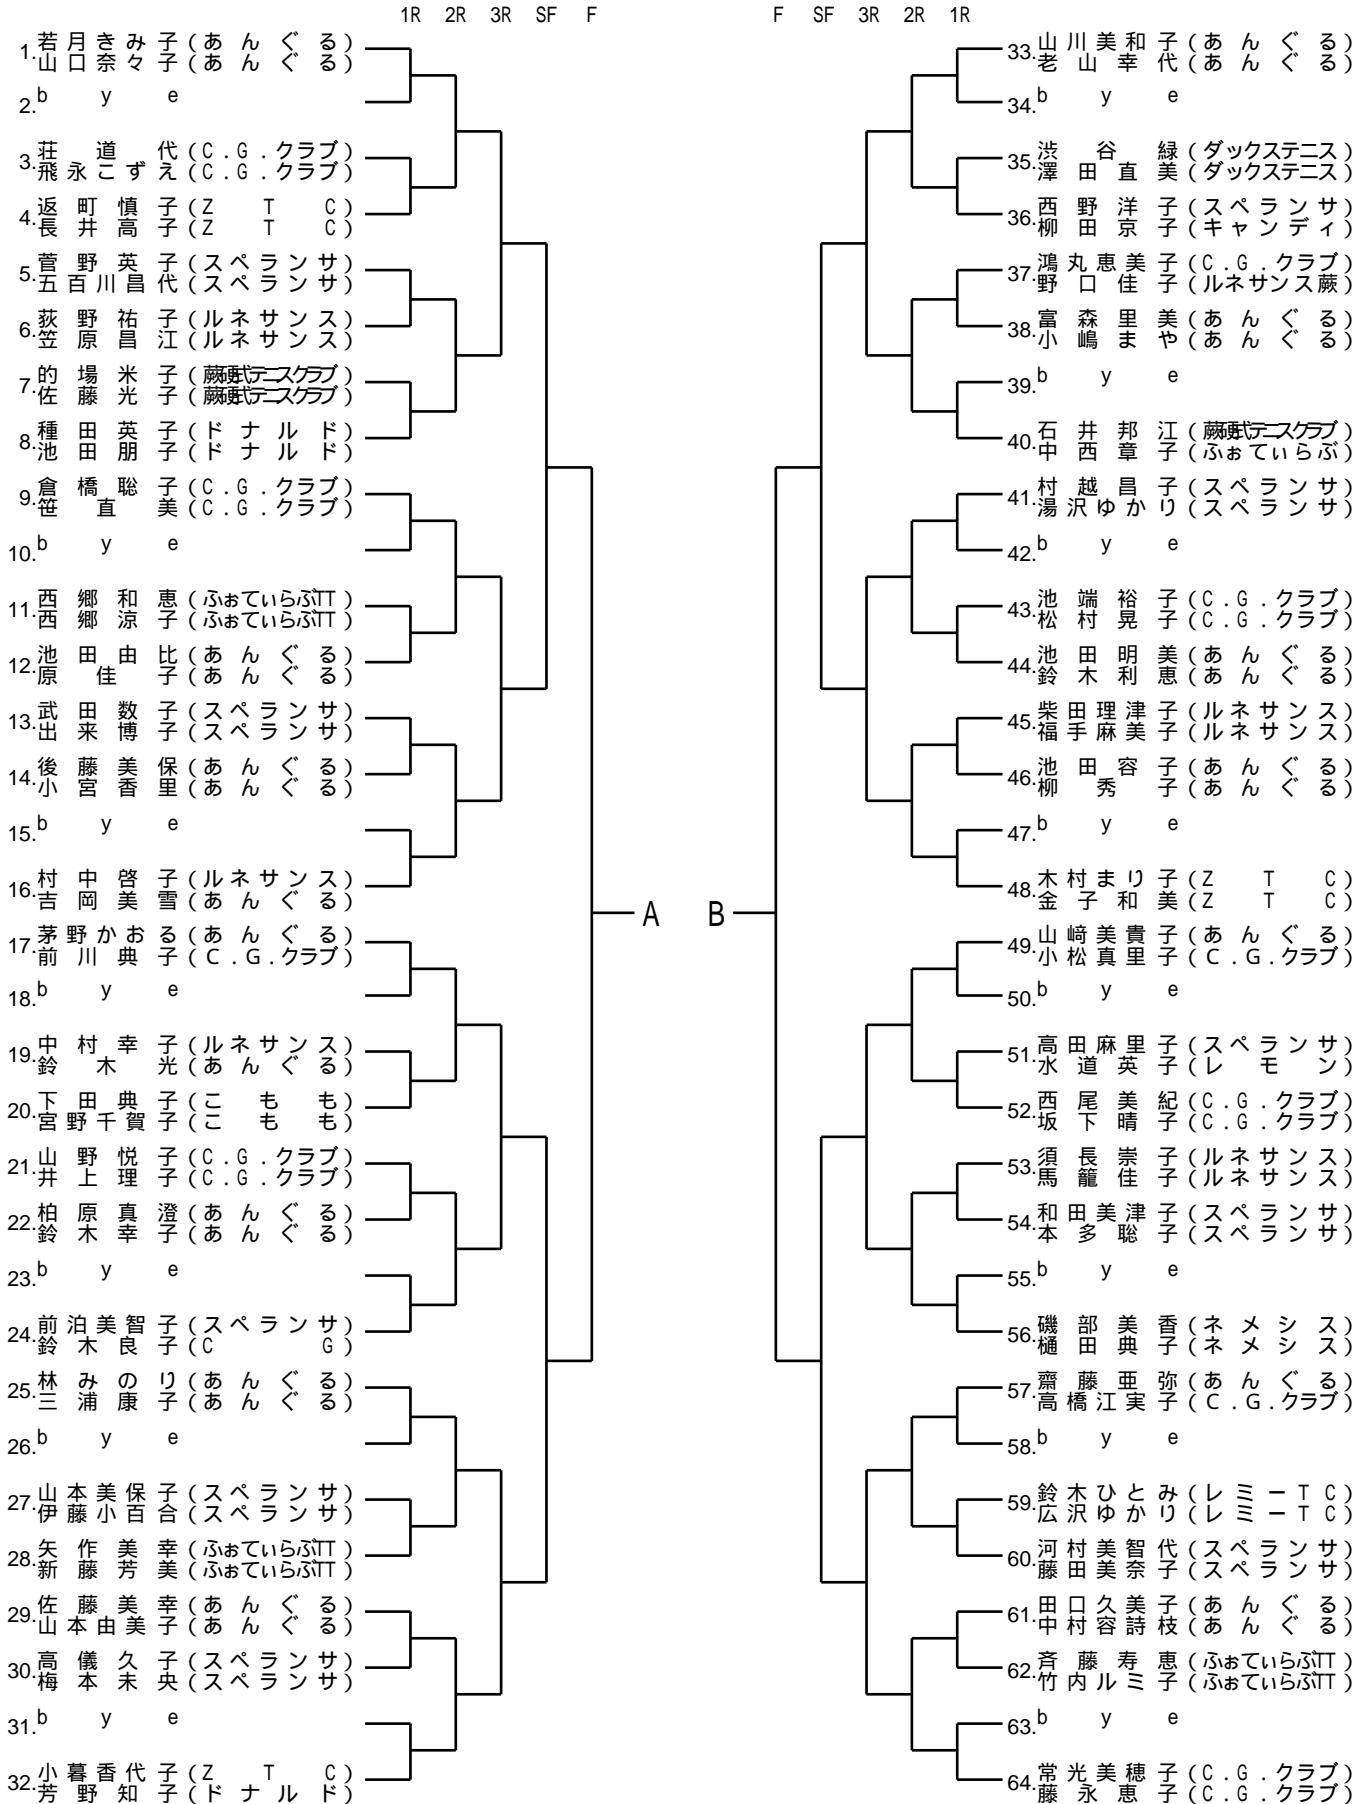

2026春季ダブルス大会 (女子Bクラス)

第1シード 若月きみ子 (あんぐる) 山口奈々子 (あんぐる)
 第2シード 山川美和子 (あんぐる) 老山幸代 (あんぐる)
 第3シード 常光美穂子 (C.G.クラブ) 藤永恵子 (C.G.クラブ)
 第4シード 小暮香代子 (ZTC) 芳野知子 (ドナルド)
 第5シード 茅野かおる (あんぐる) 前川典子 (C.G.クラブ)