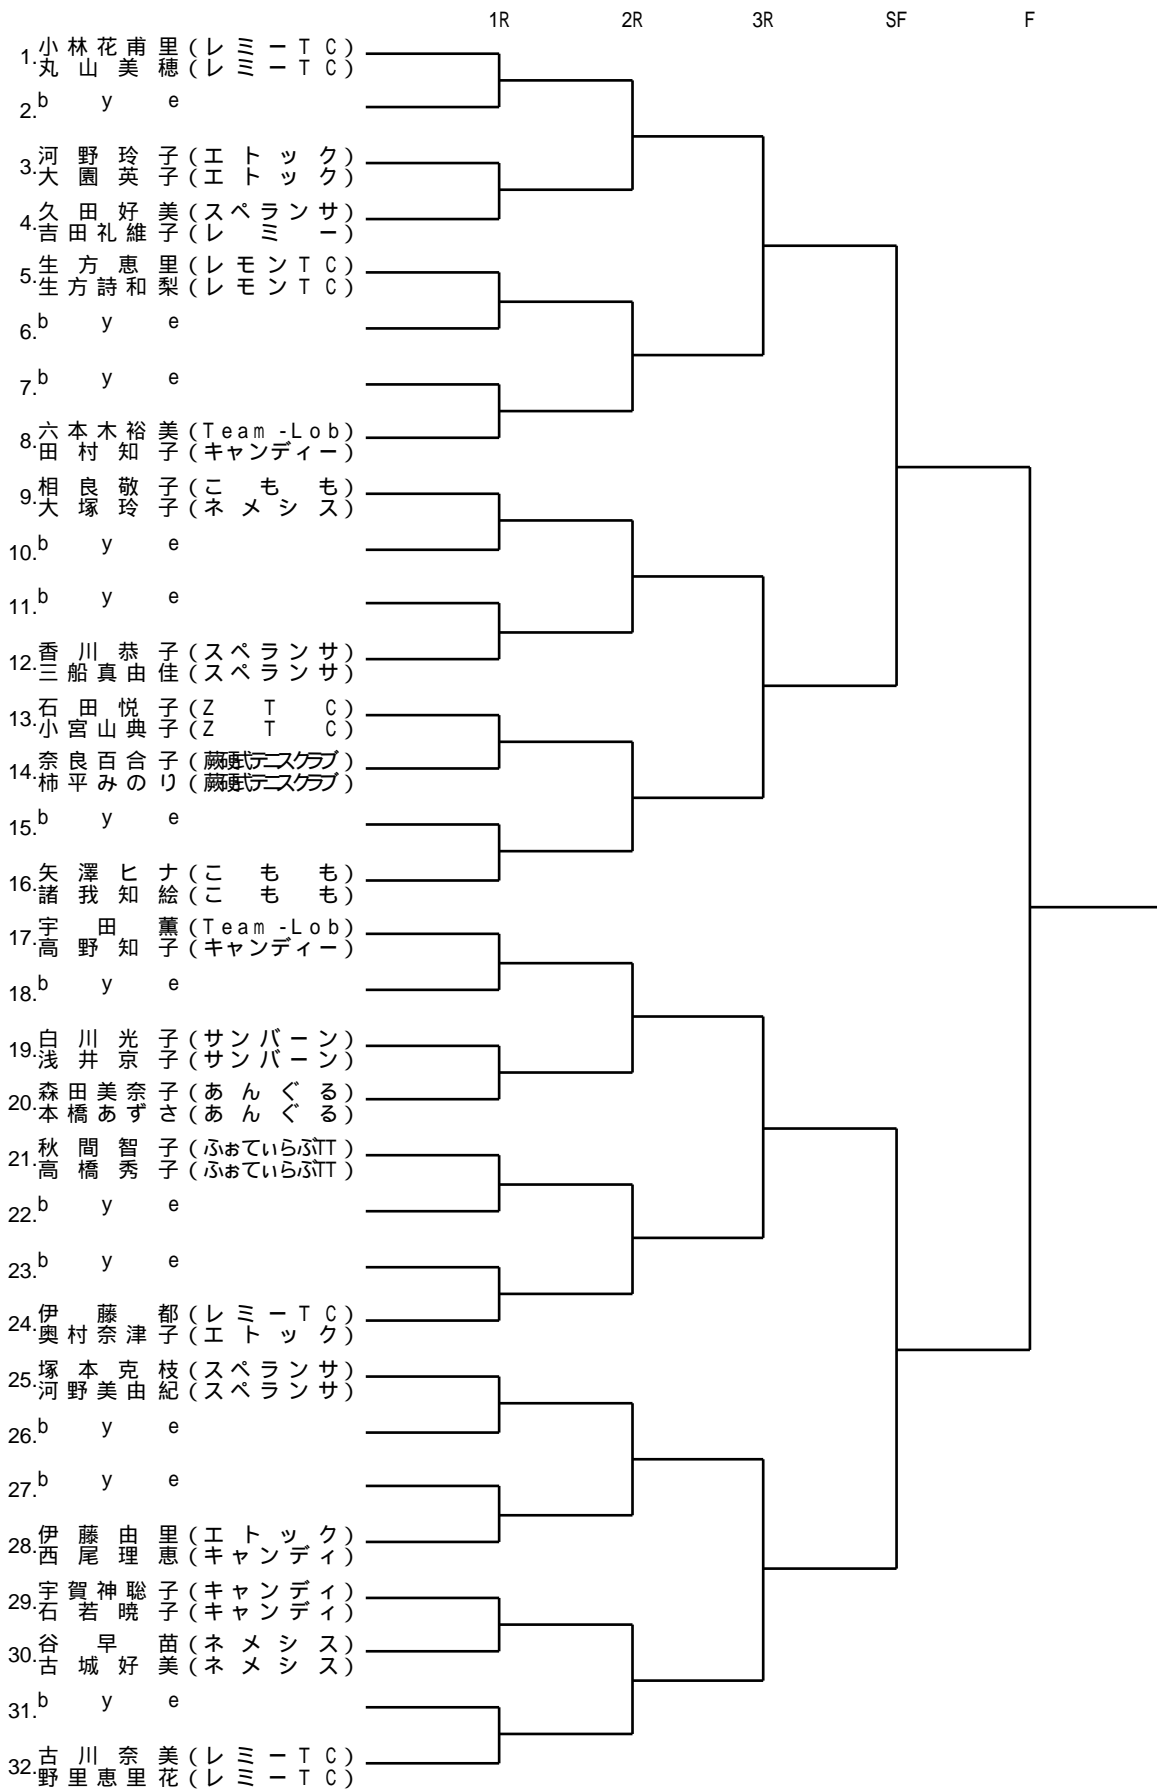

2026春季ダブルス大会 (女子Aクラス)

- 第1シード 小林花甫里 (レミ-TC) 丸山美穂 (レミ-TC)
- 第2シード 古川奈美 (レミ-TC) 野里恵里花 (レミ-TC)
- 第3シード 宇田薫 (Team-Lob) 高野知子 (キャンディー)
- 第4シード 矢澤比奈 (こもも) 諸我知絵 (こもも)
- 第5シード 相良敬子 (こもも) 大塚玲子 (ネメシス)
- 第6シード 伊藤都 (レミ-TC) 奥村奈津子 (エトック)