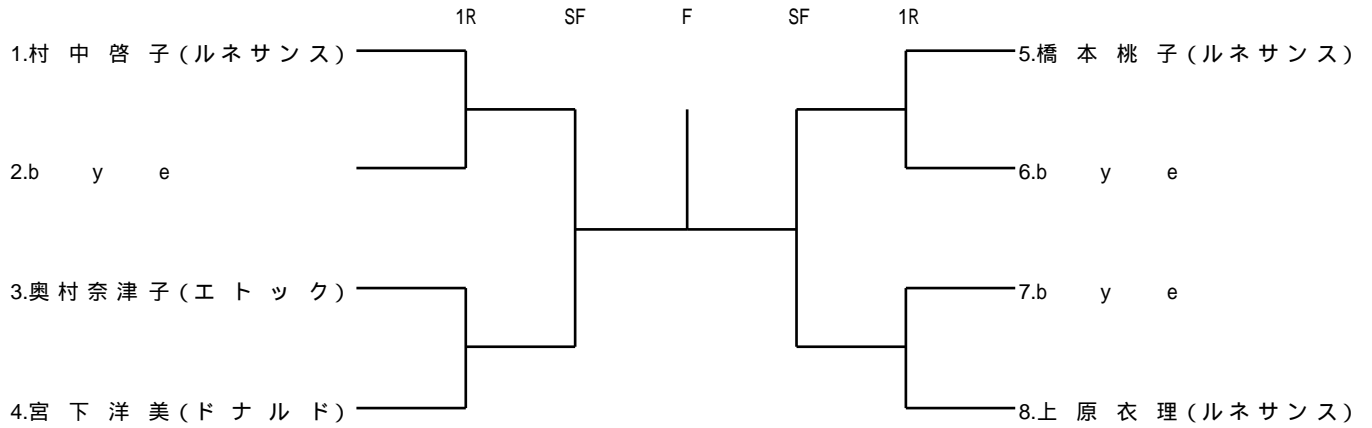

2026シングルス選考大会（女子）

第1シード 村中啓子(ルネサンス)
第2シード 上原衣理(ルネサンス)