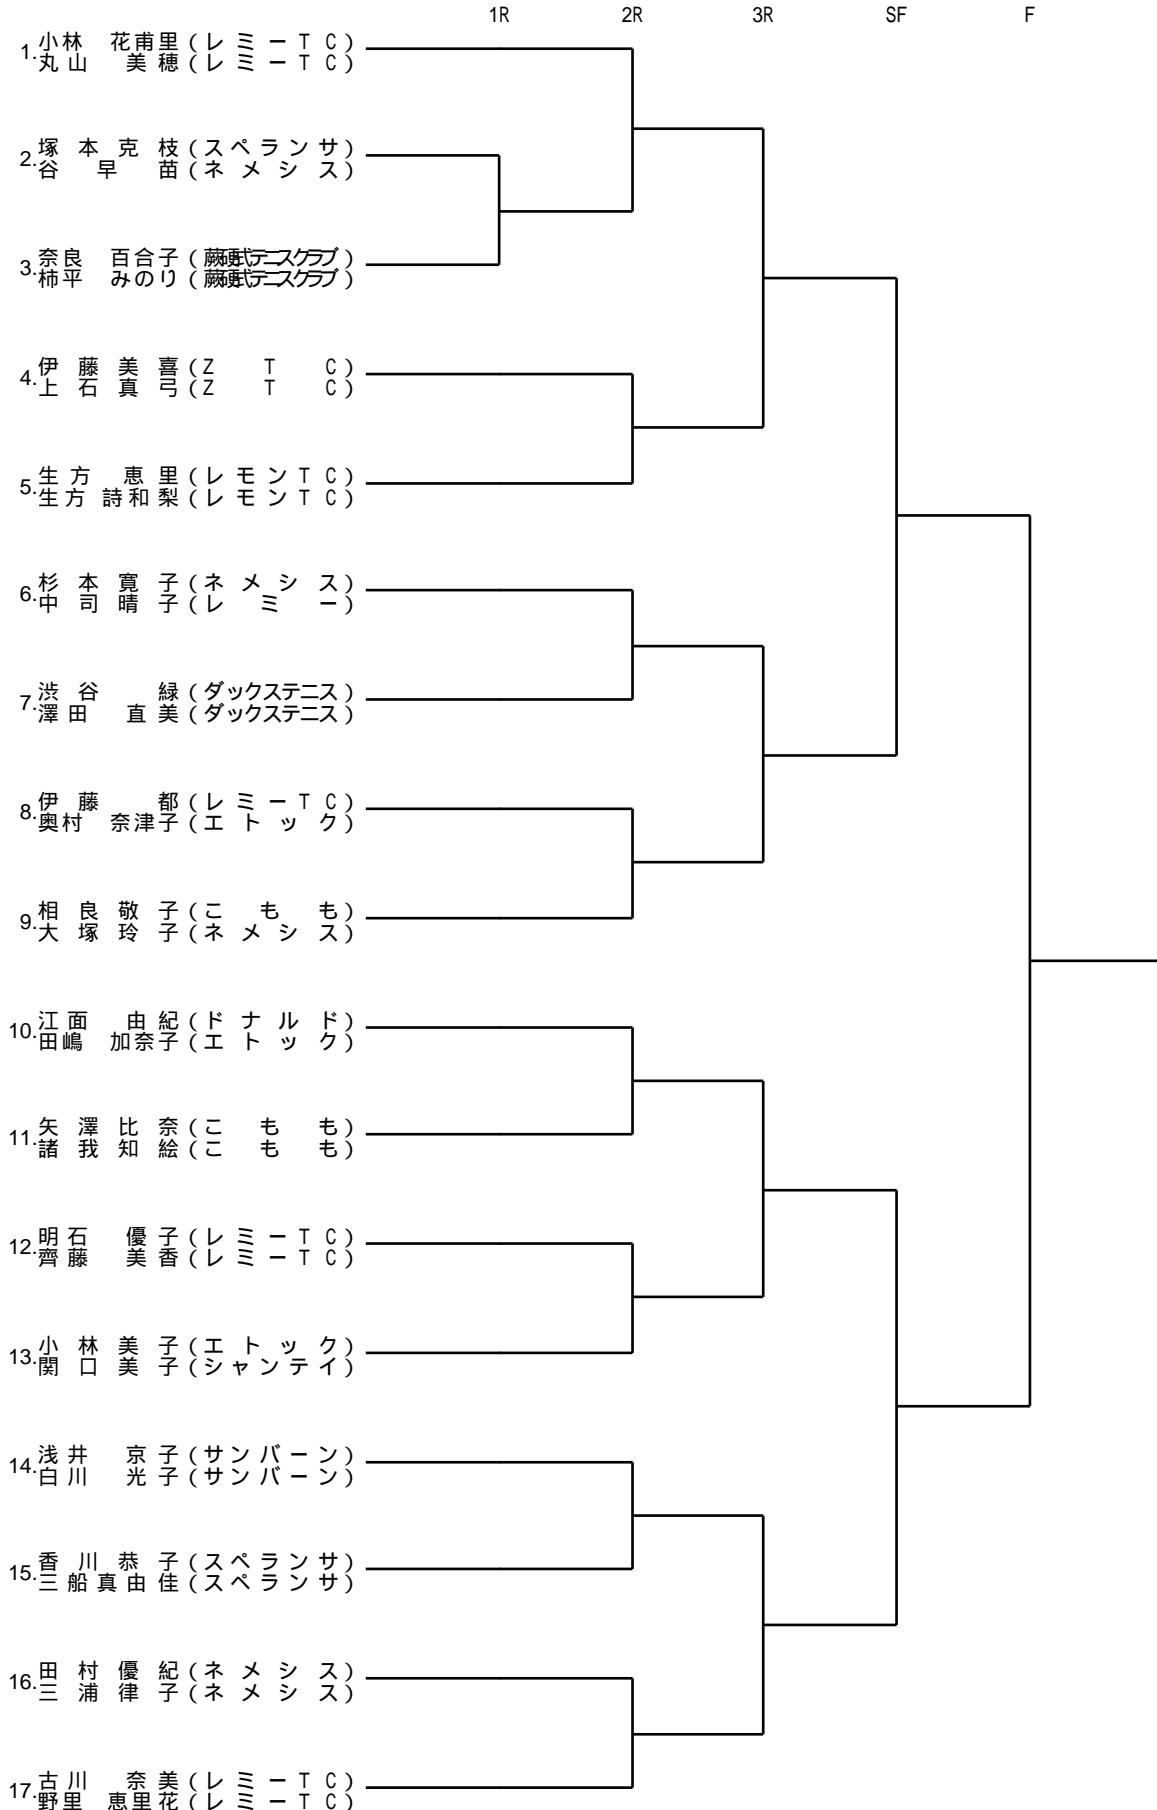

春季ダブルス大会 (女子Aクラス)

第1シード 小林花甫里(レミ-TC)丸山美穂(レミ-TC)
 第2シード 古川奈美(レミ-TC)野里恵里花(レミ-TC)
 第3シード 江面由紀(ドナルド)田嶋加奈子(エトック)
 第4シード 相良敬子(こもも)大塚玲子(ネメシス)