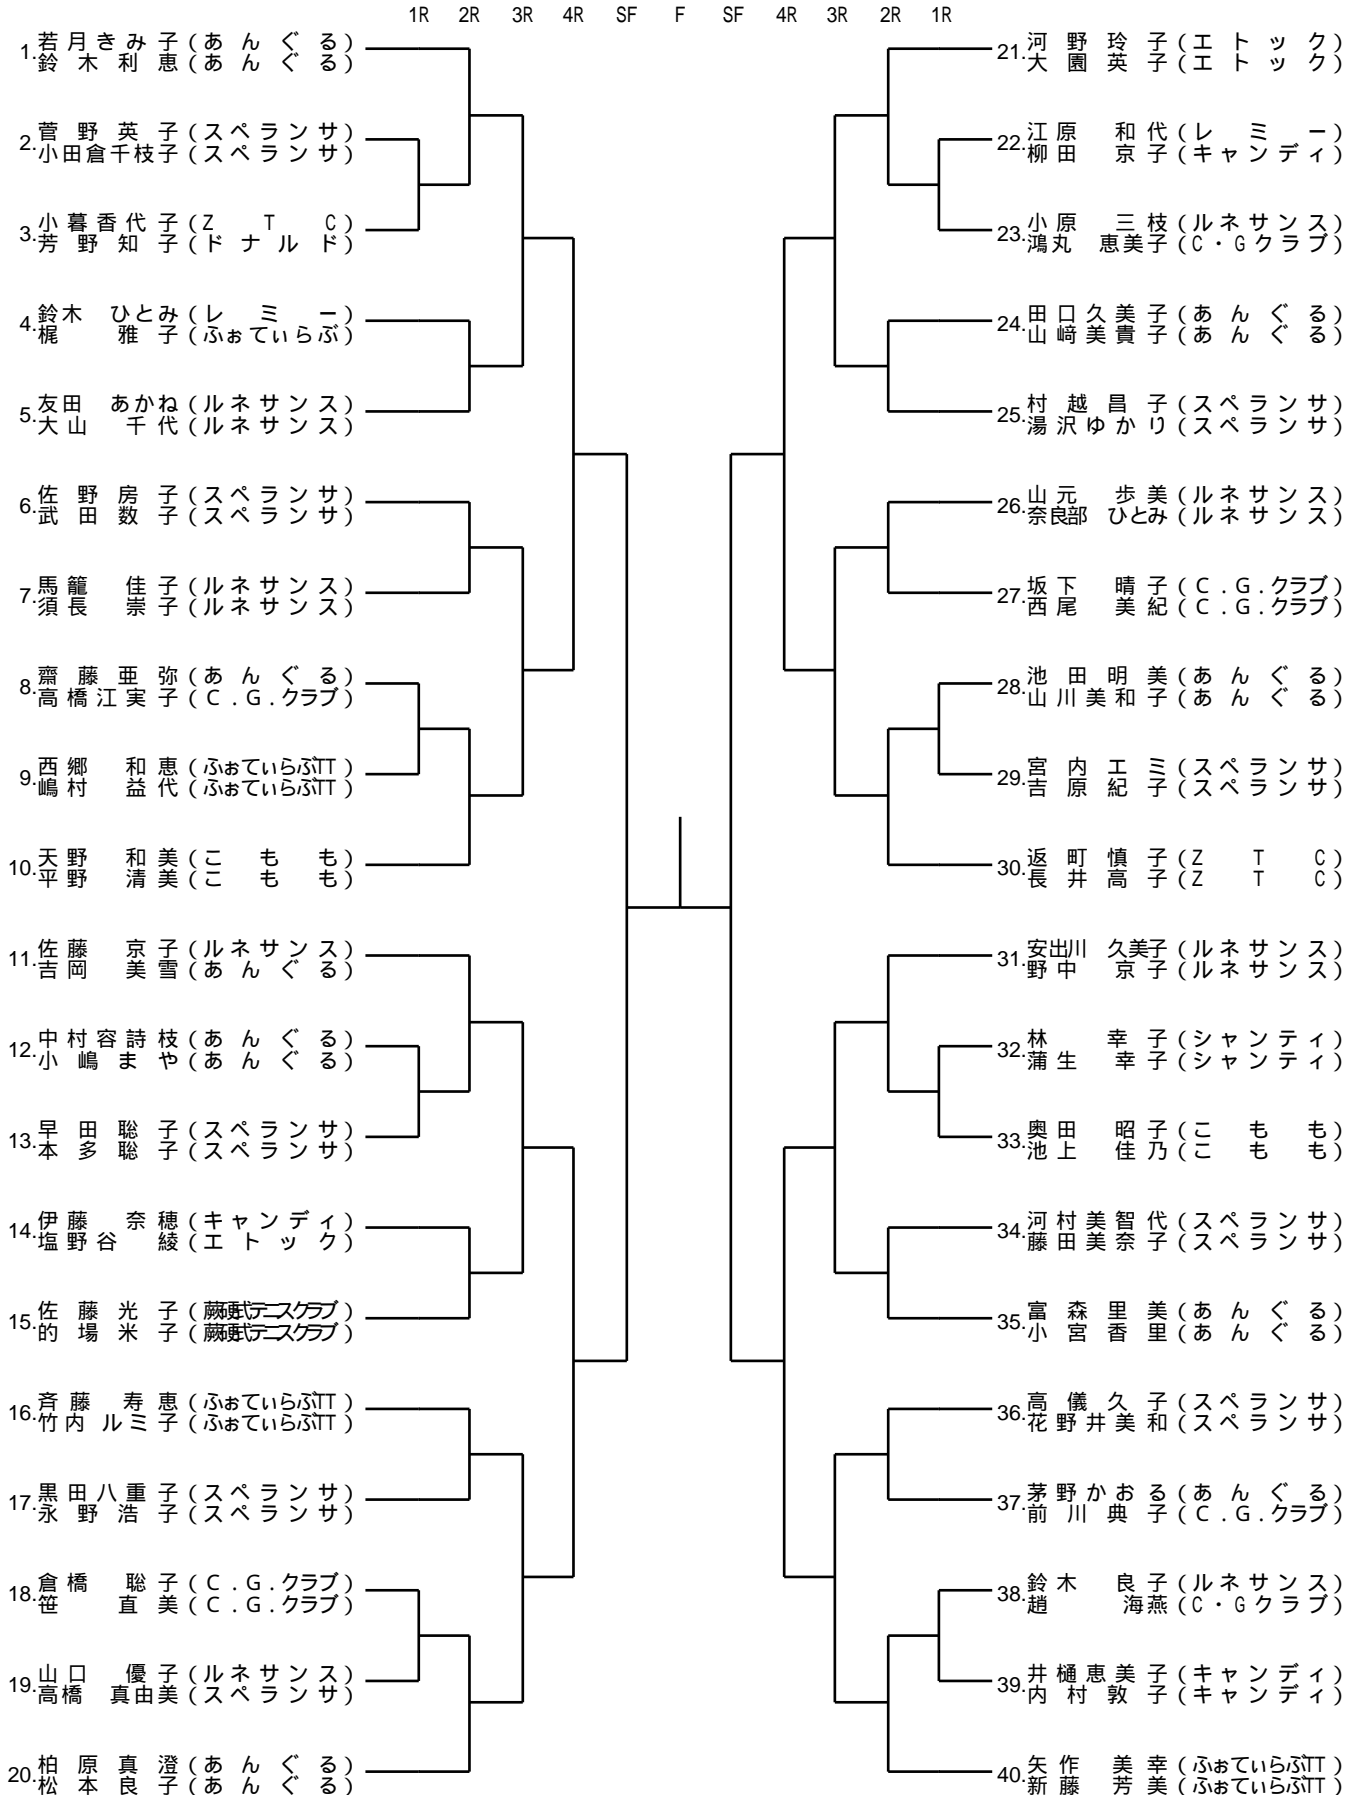

# 2024春季ダブルス大会 (女子B)

第1シード 若月きみ子 (あんぐる) 鈴木 利恵 (あんぐる)  
 第2シード 矢作 美幸 (ふおていらぶTT) 新藤 芳美 (ふおていらぶTT)  
 第3シード 河野 玲子 (エトック) 大園 英子 (エトック)  
 第4シード 柏原 真澄 (あんぐる) 松本 良子 (あんぐる)  
 第5シード 佐藤 京子 (ルネサンス) 吉岡 美雪 (あんぐる)