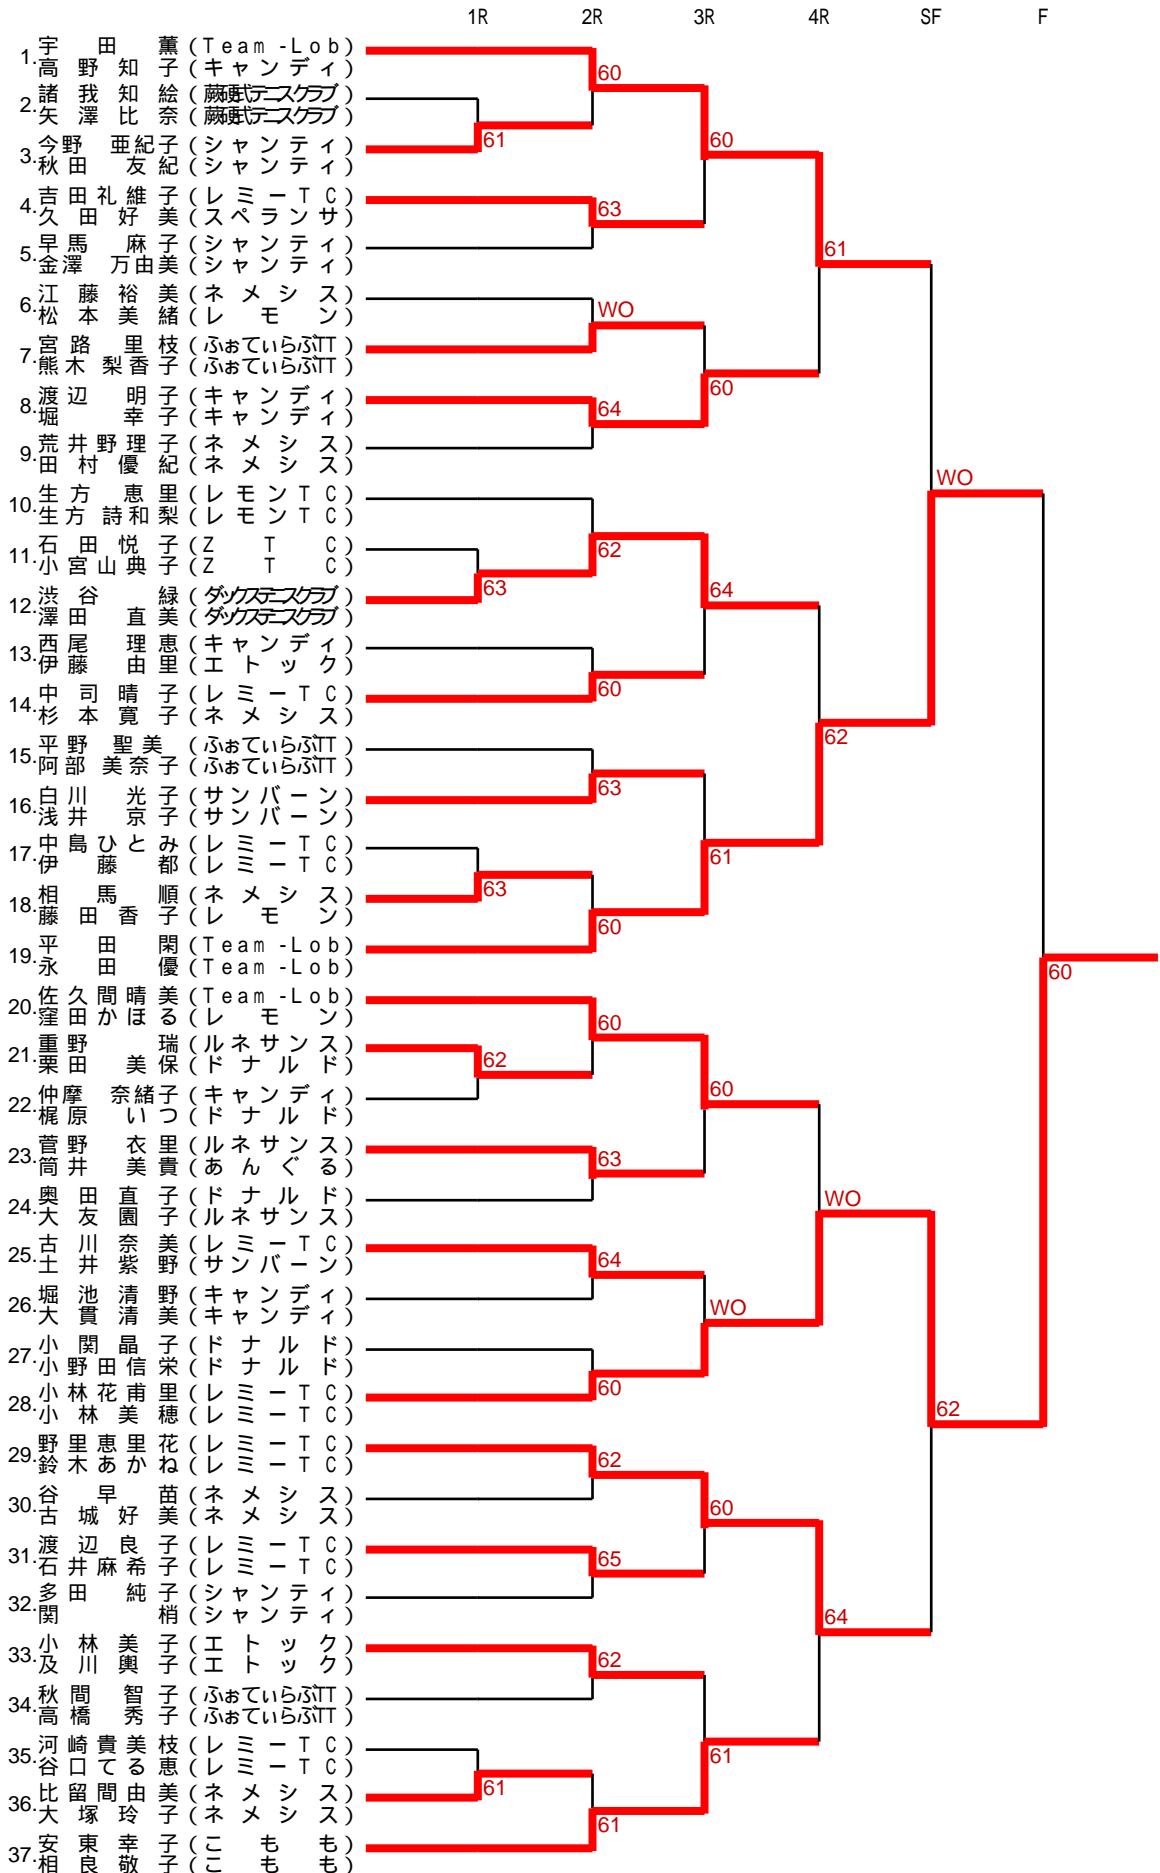

春季ダブルス女子A

第1シード 宇田 薫 (Team-Lob) 高野知子 (キャンディ)
 第2シード 安東幸子 (こもも) 相良敬子 (こもも)
 第3シード 佐久間晴美 (Team-Lob) 窪かほる (レモン)
 第4シード 平田 閑 (Team-Lob) 永田 優 (Team-Lob)

優勝 小林花甫里 (レミートC) 小林美穂 (レミートC)
 準優勝 平田 閑 (Team-Lob) 永田 優 (Team-Lob)
 3位 宇田 薫 (Team-Lob) 高野知子 (キャンディ)
 3位 野里恵里花 (レミートC) 鈴木あかね (レミートC)