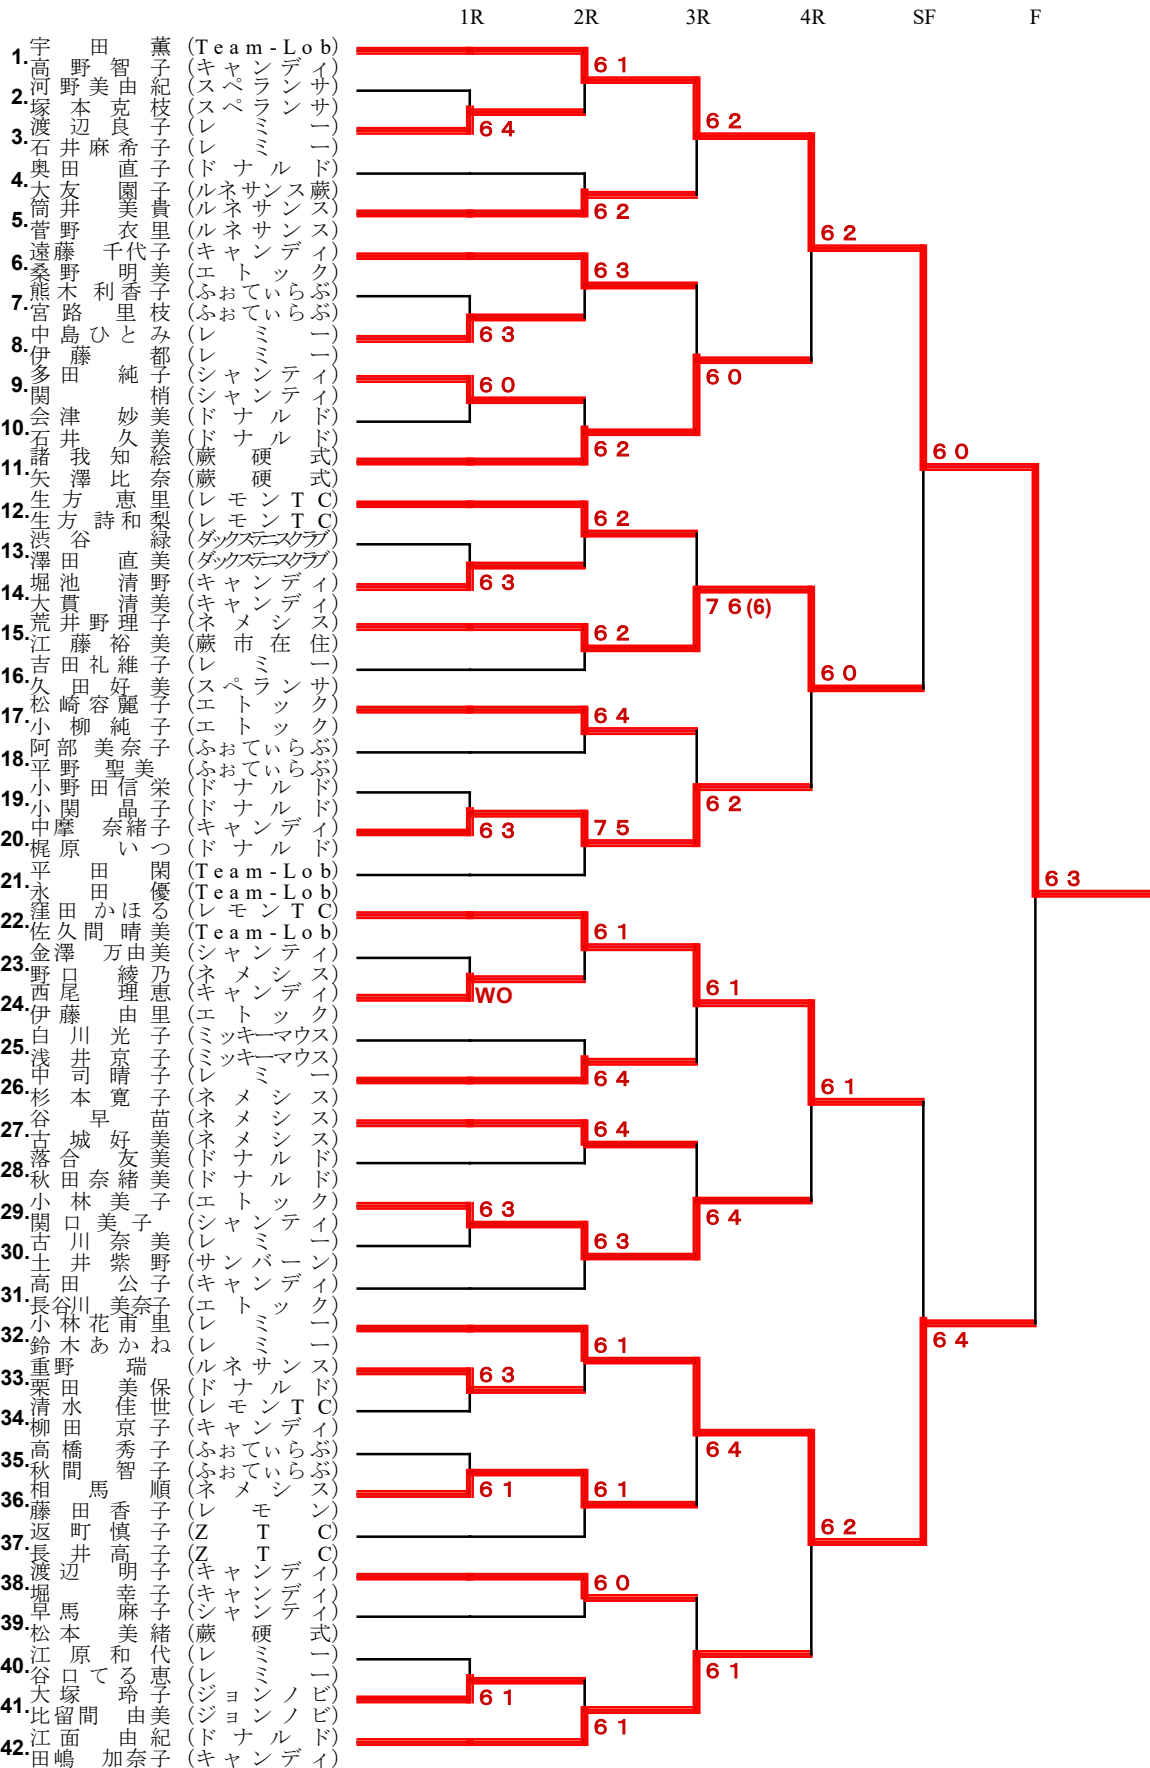

秋季ダブルス大会 (女子A)

- 第1 シード 宇田薫 (Team-Lob) 高野智子 (キャンディ)
- 第2 シード 江面由紀 (ドナルド) 田嶋加奈子 (キャンディ)
- 第3 シード 窪田かほる (レモンTC) 佐久間晴美 (Team-Lob)
- 第4 シード 平田閑 (Team-Lob) 永田優 (Team-Lob)
- 第5 シード 生方恵里 (レモンTC) 生方詩和梨 (レモンTC)
- 第6 シード 高田公子 (キャンディ) 長谷川美奈子 (エトック)
- 第7 シード 小林花甫里 (レミー) 鈴木あかね (レミー)
- 第8 シード 諸我知絵 (蕨硬式) 矢澤比奈 (蕨硬式)