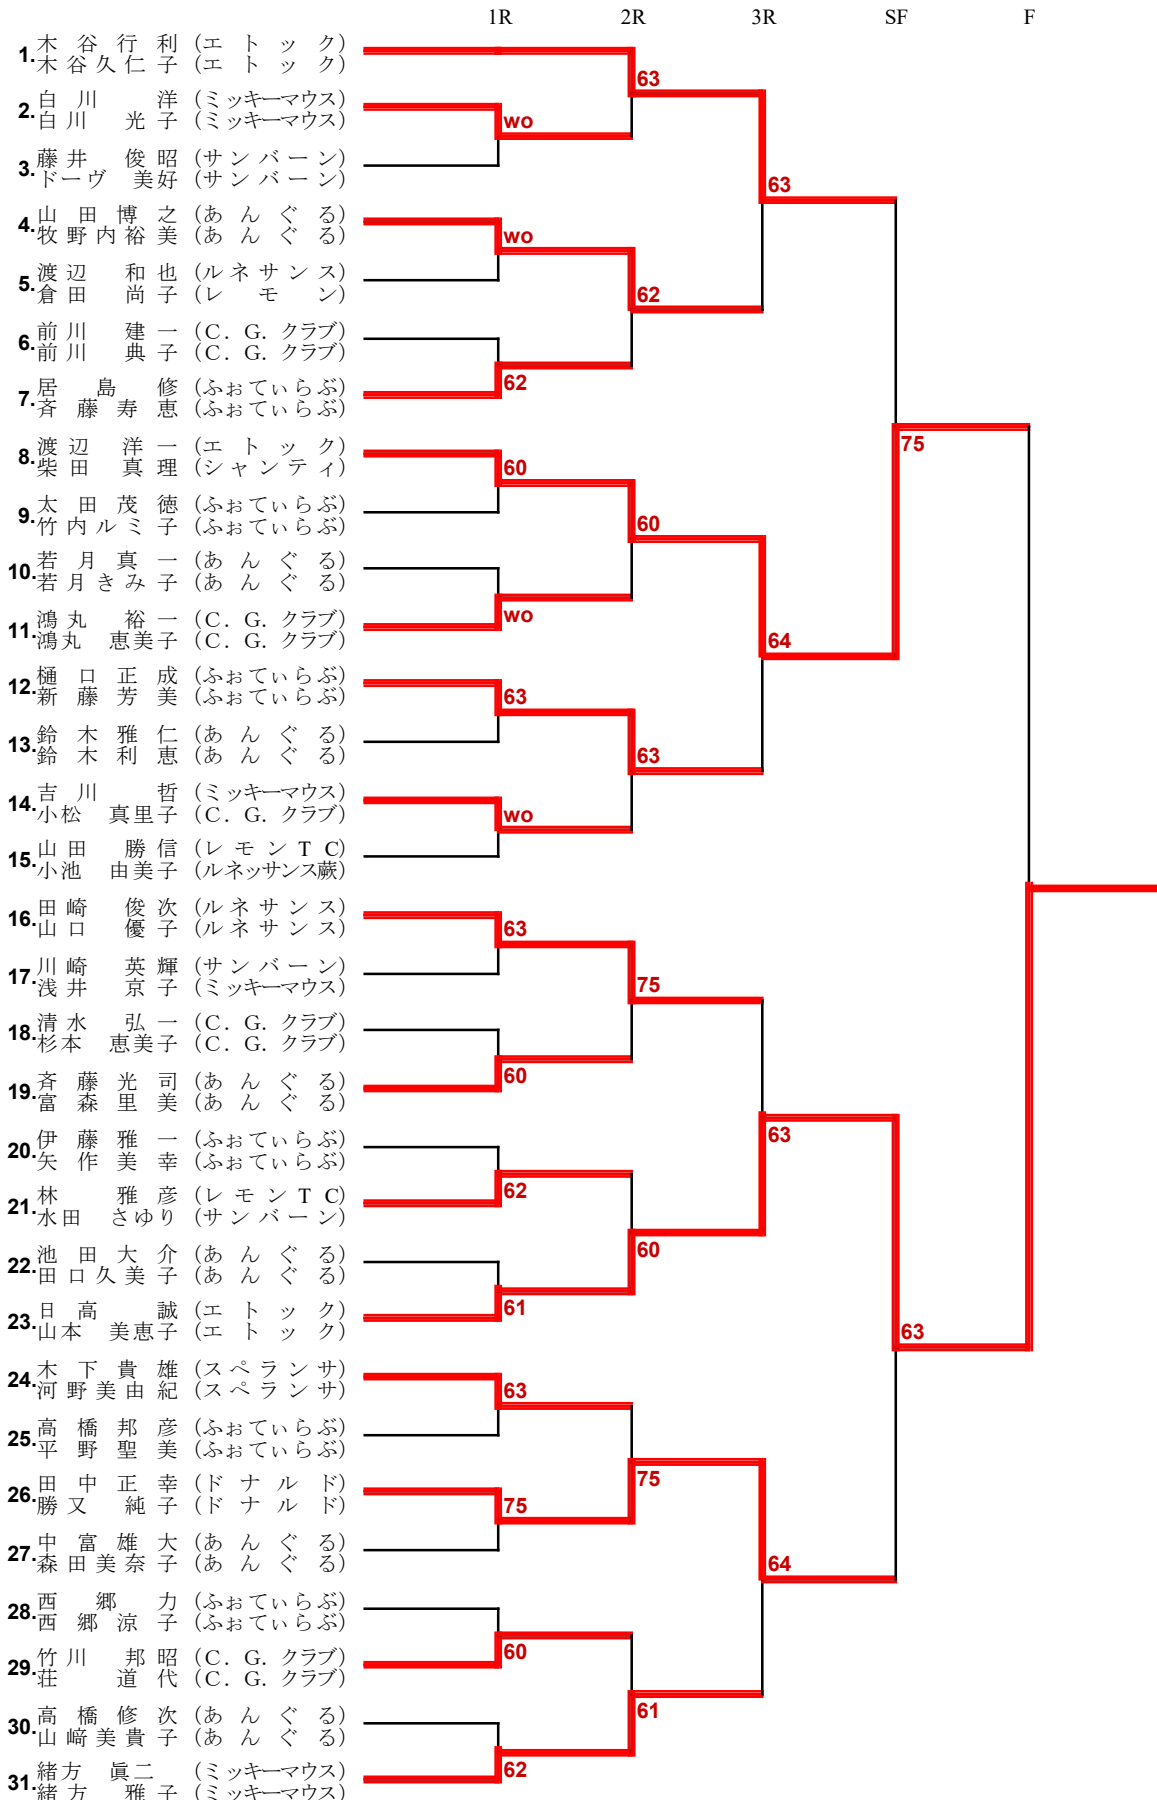

混合ダブルスB

- 第1 シード 木谷行利 (エトック) 木谷久仁子 (エトック)
- 第2 シード 緒方 真二 (ミッキーマウス) 緒方 雅子 (ミッキーマウス)
- 第3 シード 田崎 俊次 (ルネサンス) 山口 優子 (ルネサンス)
- 第4 シード 山田 勝信 (レモンTC) 小池 由美子 (ルネサンス)
- 第5 シード 渡辺 洋一 (エトック) 柴田 真理 (シャンティ)