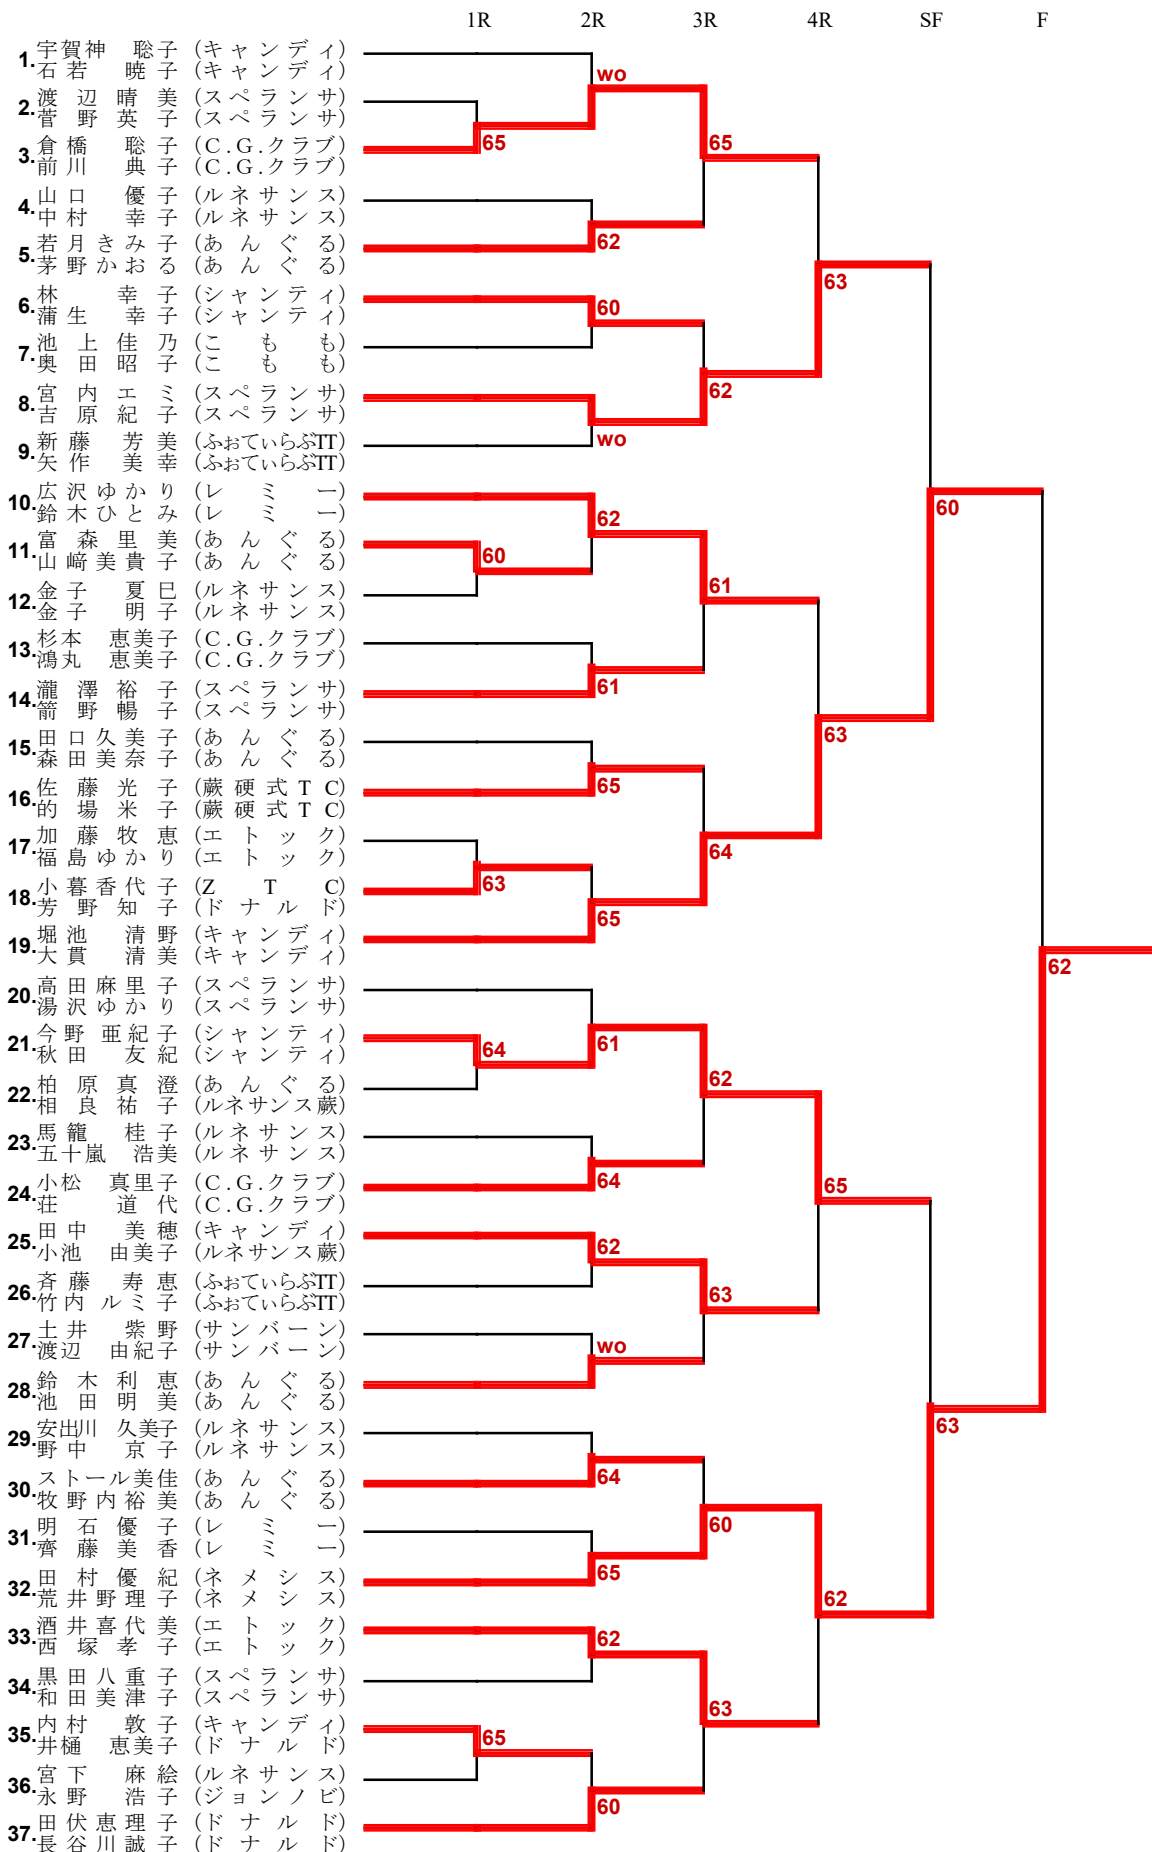

春季ダブルス女子B

第1シード 宇賀神 聡子 (キャンディイ) 石若 暁子 (キャンディイ)
 第2シード 田伏恵理子 (ドナルド) 長谷川誠子 (ドナルド)
 第3シード 高田麻里子 (スペランサ) 湯沢ゆかり (スペランサ)
 第4シード 堀池 清野 (キャンディイ) 大貫 清美 (キャンディイ)

優勝 田村 優紀 新井野理子
 準優勝 堀池 清野 大貫 清美
 3位 ミエ 吉原 紀子
 3位 今野 亜紀子 秋田 友紀