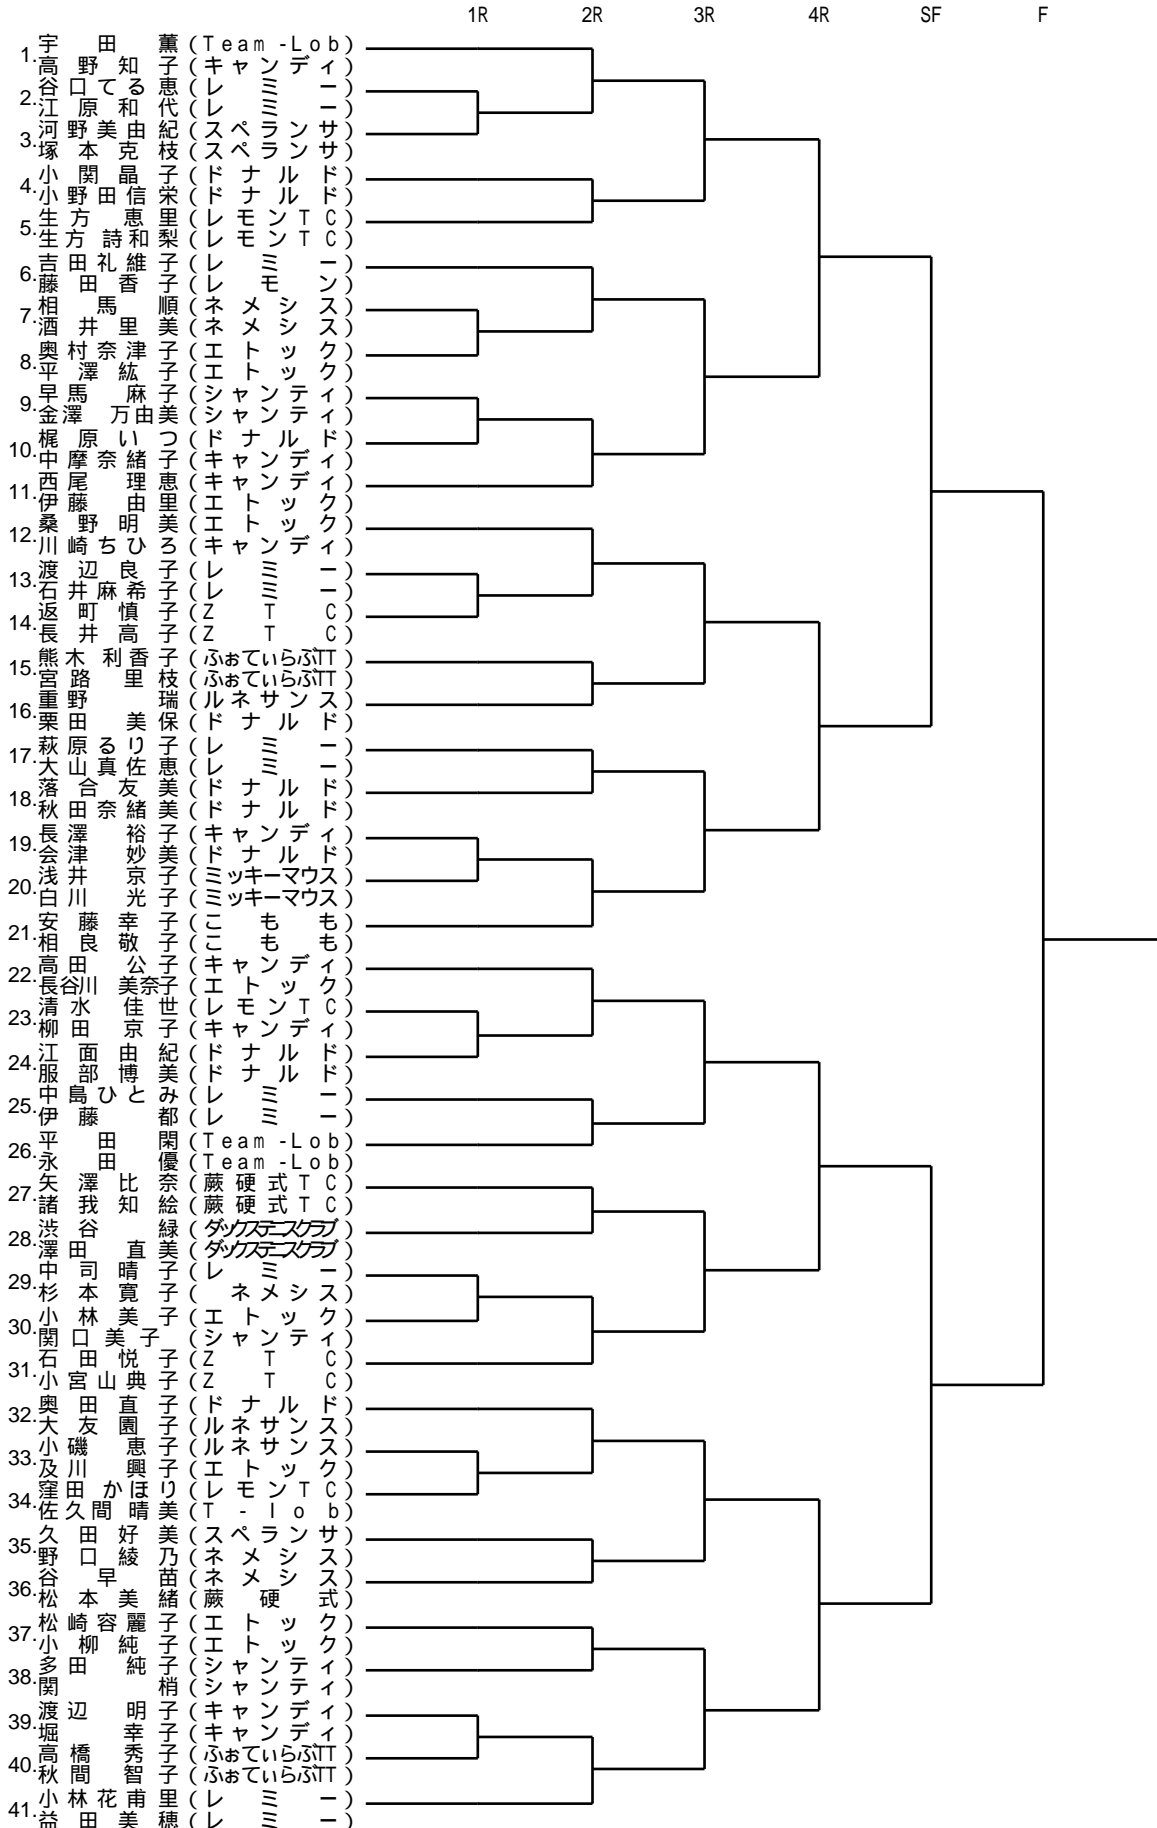

# 春季ダブルス女子A

- 第1シート 宇田薫 (Team-Lob) 高野知子 (キャンディ)
- 第2シート 小林花南里 (レミー) 益田美穂 (レミー)
- 第3シート 高田公子 (キャンディ) 長谷川 美奈子 (エトック)
- 第4シート 安藤幸子 (こもも) 相良敬子 (こもも)